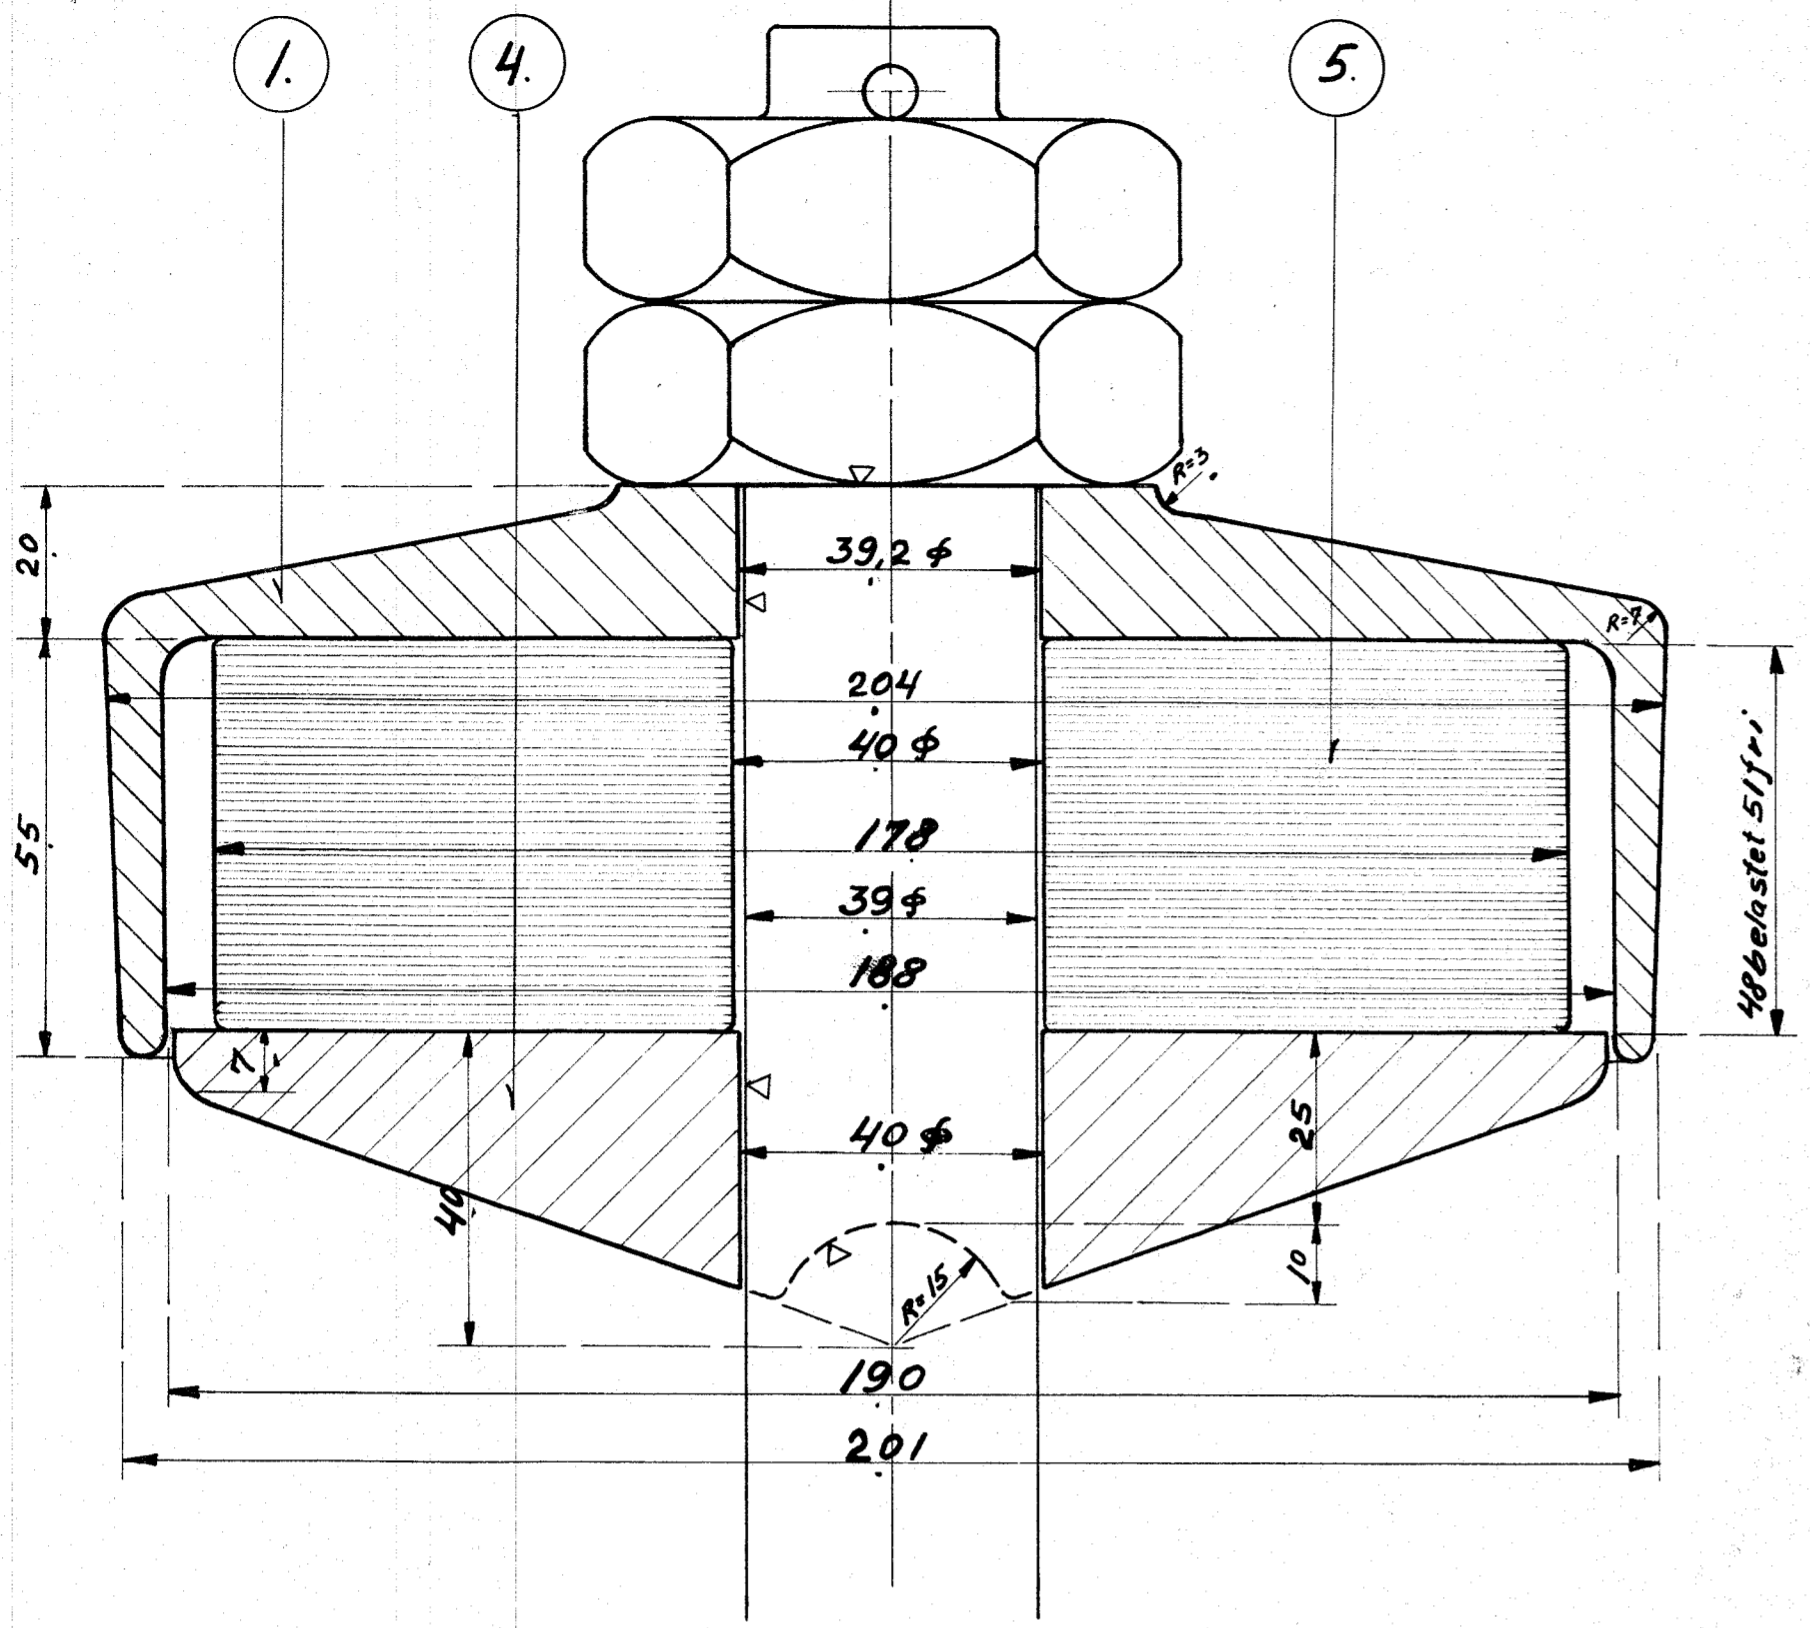

1.	Hus.	Staal 57996 5005	107L 11.27 2
2	do.	"	109L 11.27 2
3	Underdel.	"	109L 11.27 3
4	do.	"	107L 11.27 3
5	Klods 178x127x51.	Gummi	Købes

Hus til Gummi klodser.

Diesel-el HK Motorloko.
 H.E.
 H.Holl.
 E.Poulsen 1:1 128L 11.27
 9-9-33. *[Signature]*