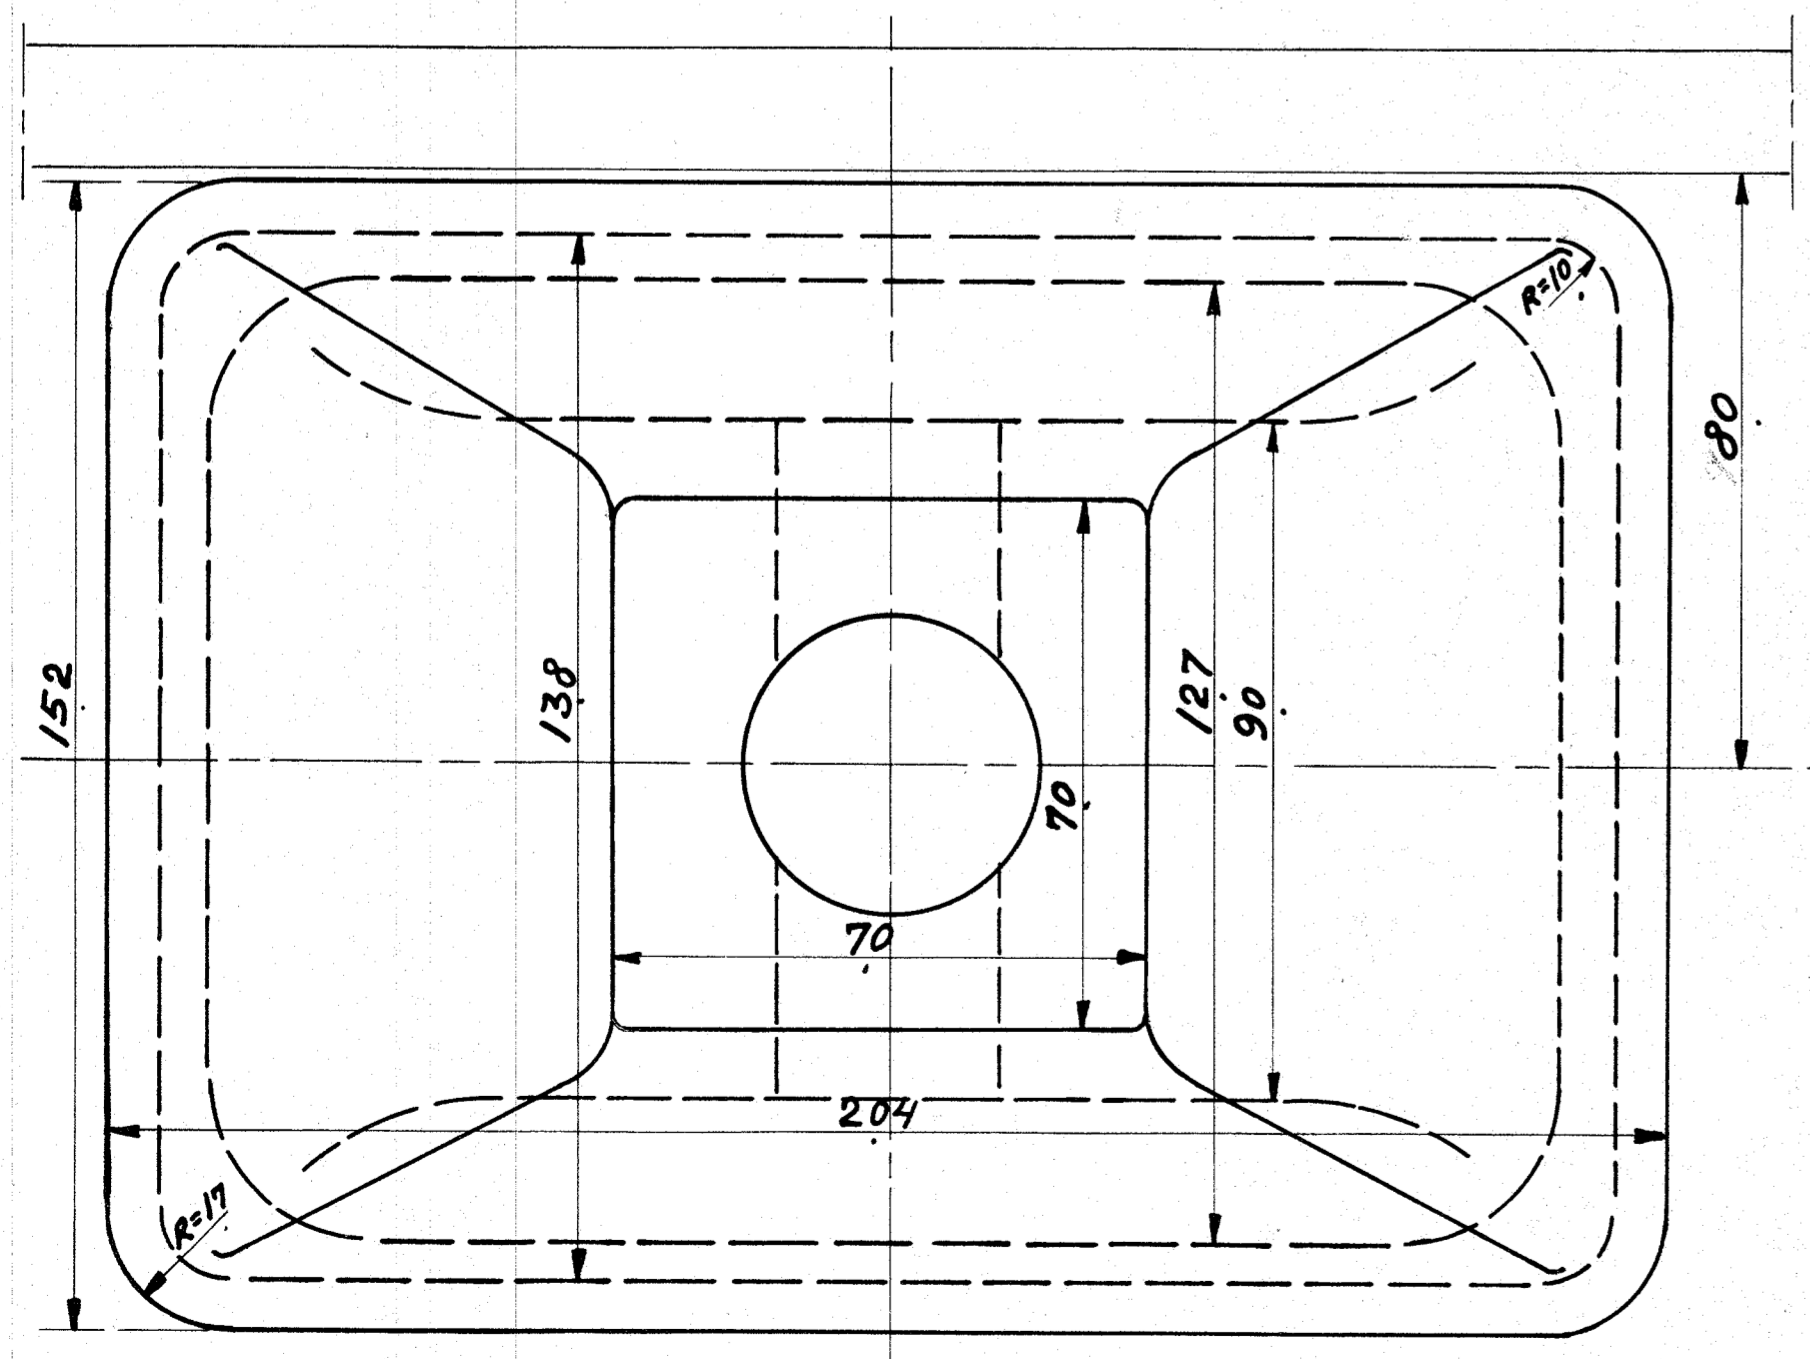

1.	Hus.	Staal 57996 5005	107L 11.27 2
2	do.	"	109L 11.27 2
3	Underdel.	"	109L 11.27 3
4	do.	"	107L 11.27 3
5	Klods 178x127x51.	Gummi	Købes

Hus til Gummi klodser.

Diesel-el HK Motorloko.
 H.E.
 H.Holl.
 E.Poulsen 1:1 128L 11.27
 9-9-33. *[Signature]*