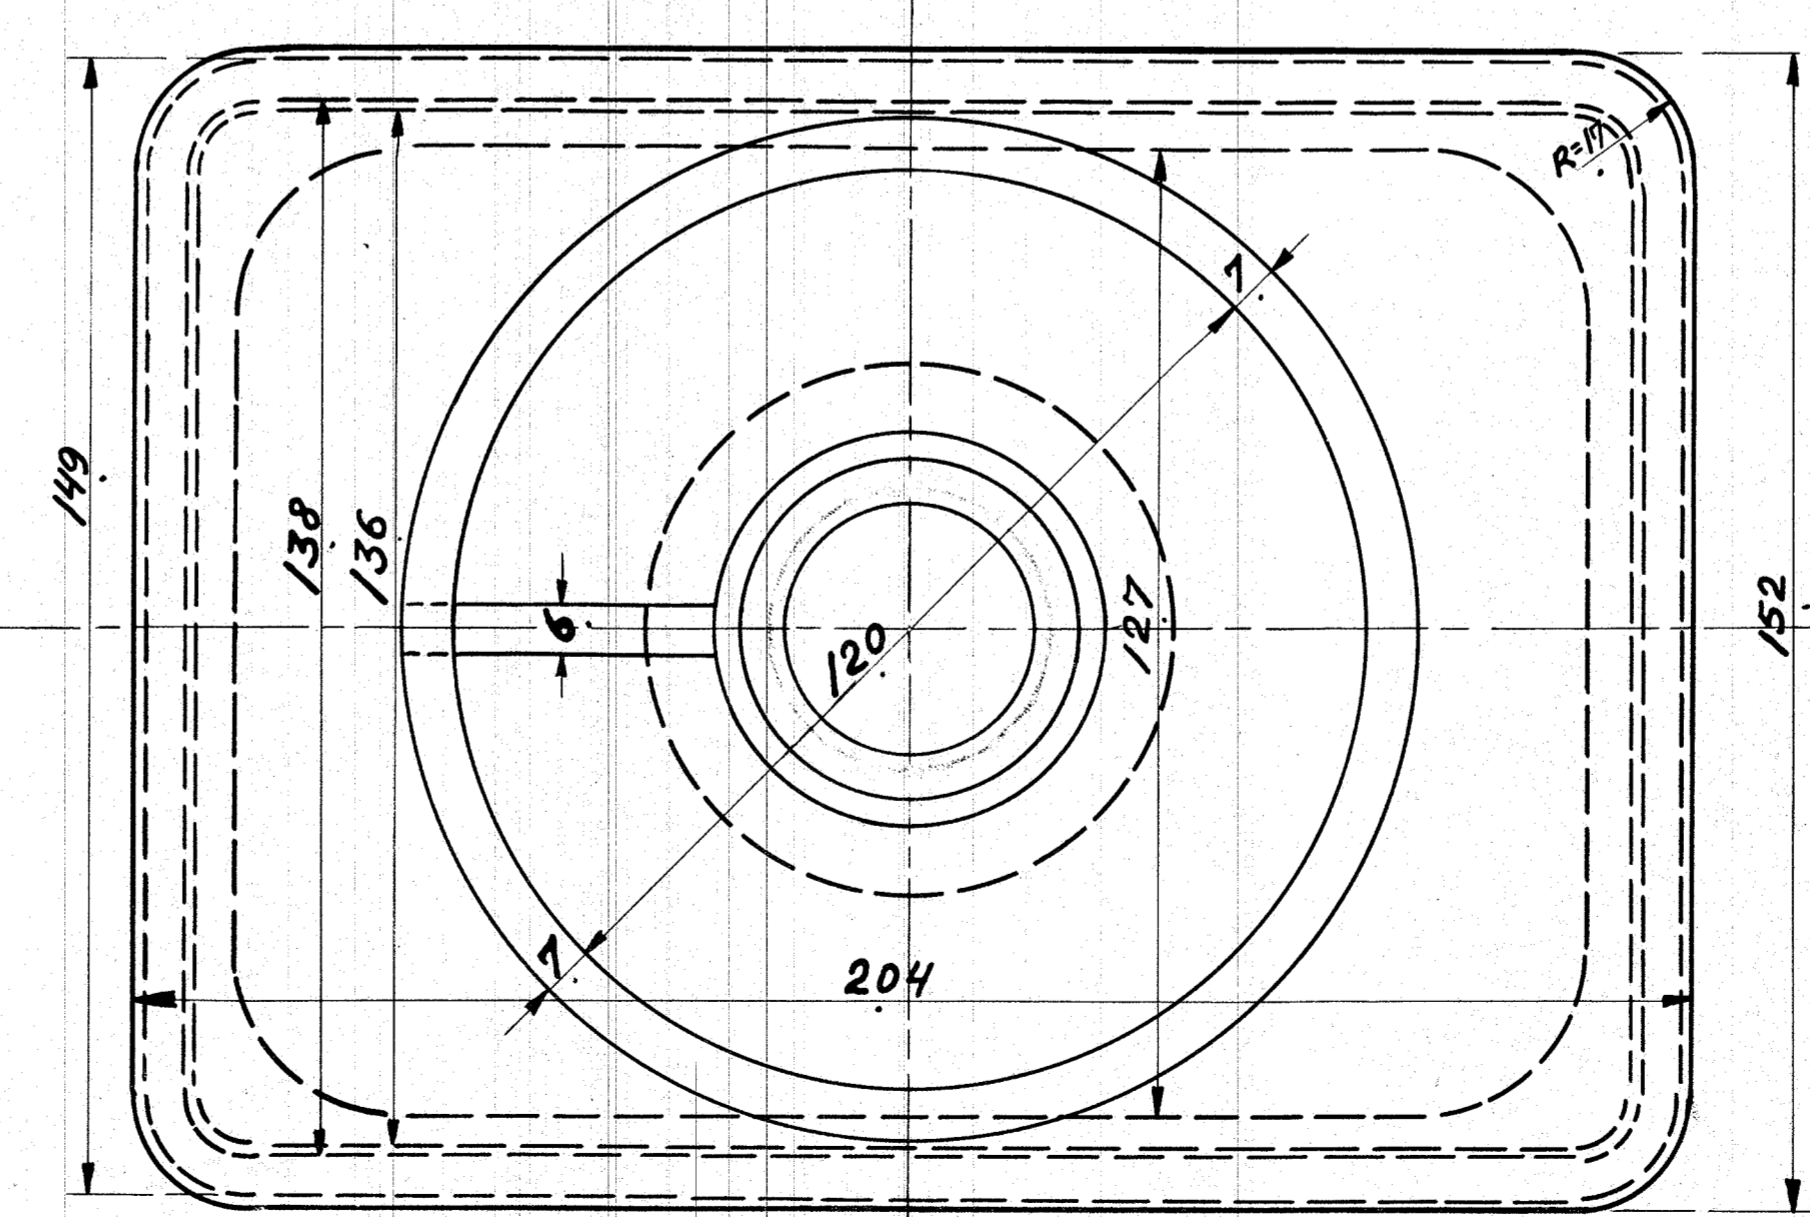

1.	Hus.	Staal 57996 5005	107L 11.27 2
2	do.	"	109L 11.27 2
3	Underdel.	"	109L 11.27 3
4	do.	"	107L 11.27 3
5	Klods 178x127x51.	Gummi	Købes

Hus til Gummi klodser.

Diesel-el HK Motorloko.
 H.E.
 H.Holl.
 E.Poulsen 1:1 128L 11.27
 9-9-33. *[Signature]*