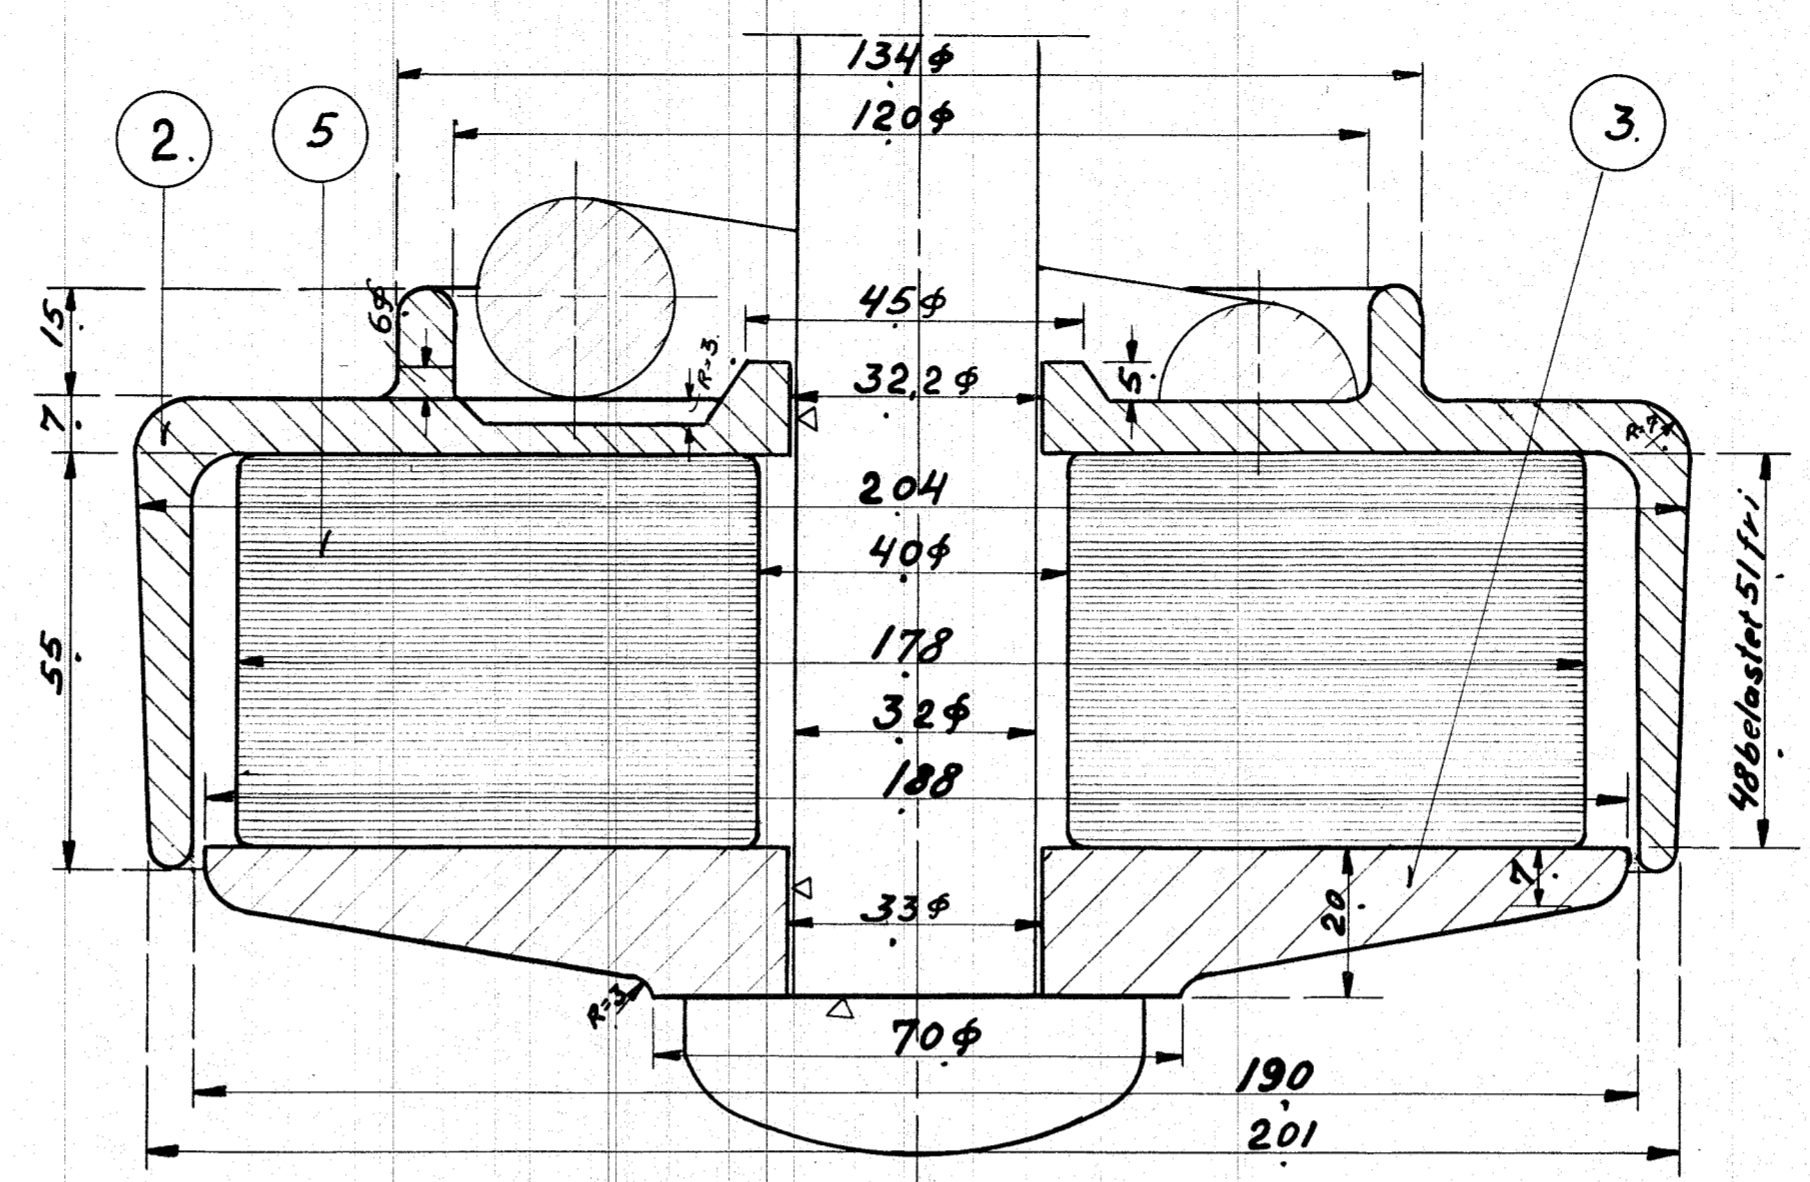

1.	Hus.	Staal 57996 5005	107L 11.27 2
2	do.	"	109L 11.27 2
3	Underdel.	"	109L 11.27 3
4	do.	"	107L 11.27 3
5	Klods 178x127x51.	Gummi	Købes

Hus til Gummi klodser.

Diesel-el HK Motorloko.
 H.E.
 H.Holl.
 E.Poulsen 1:1 128L 11.27
 9-9-33. *[Signature]*